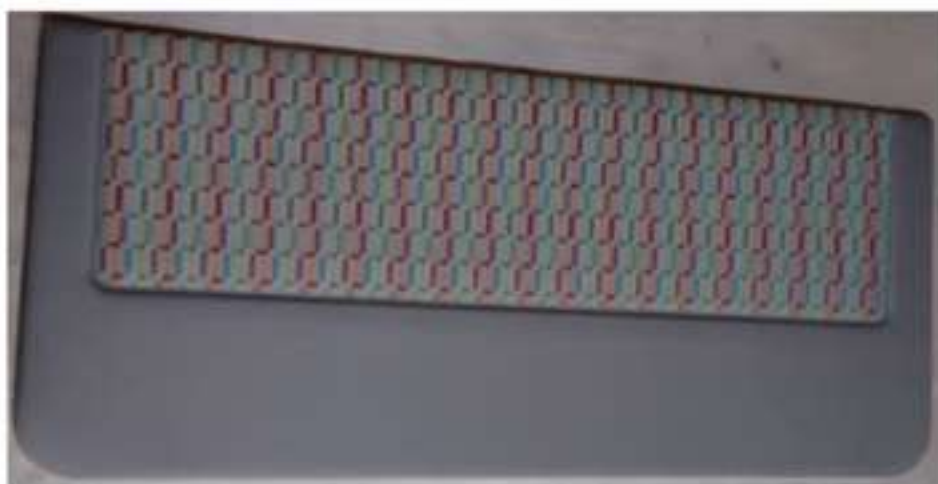

NOVIDADES

REVESTIMENTO DE PORTA ESCORT HOBBY ORIGINAL

MODELO TRAMADO PRETO com Acabamento no Courvim Milano Preto

FORRACAO DO BANCO VW COSTURA ELETRÔNICA ORIGINAL KIT COMPLETO:

- -4 peças Banco Dianteiro (2 Assentos+2 Encostos)
- -2 peças Banco Traseiro (1 Assento+1 Encosto)
- -3,6 metros de courvim para acabamento do Banco

Cores disponiveis:

Preto, Cinza, Marrom, Gelo, Bege, Caramelo, Grafite, Vermelho, Tramado Preto e Tramado Gelo.