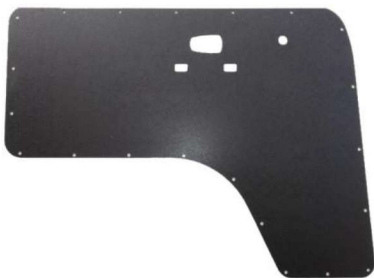

7005
REV. TRASEIRO BRASÍLIA
(TODAS) PVC

7008
REV. PORTA KOMBI 1500 CINZA
PINTADO

7009
REV. ÓCULOS KOMBI 1500 CINZA
PINTADO

7010
REV. TETO (PAR) KOMBI 1500 CINZA
PINTADO

7082
PORTA KOMBI CLIPPER 89/97 C/FURO
PRETO PINTADO