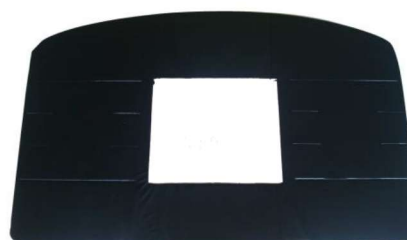

7085-P
REV. TETO CAM. MERCEDES 608
PVC