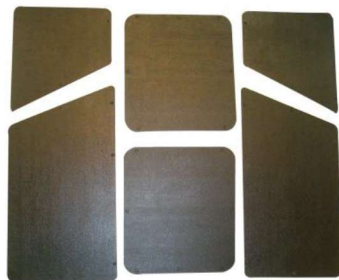

7043

REV. CAÇAMBA FIORINO
PRETO PINTADO 6 PÇS