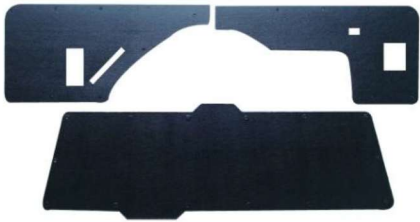

6323

GUIA DE AR TAMPA SUPERIOR
GOL BOLA

6322

GUIA DE AR TAMPA SUPERIOR
PASSAT (TODOS)

R-01

PORTA-MALAS GOL
PVC 3 PÇS

R-02

PORTA-MALAS PARATI COM LIMPADOR
PVC 3 PÇS