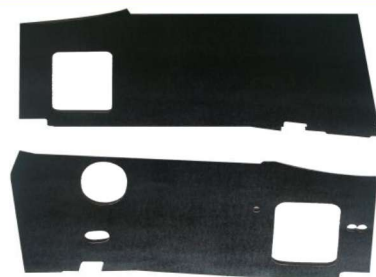

7094
REV. RODA-PÉ (PEDALEIRA)
MERCEDES TODOS