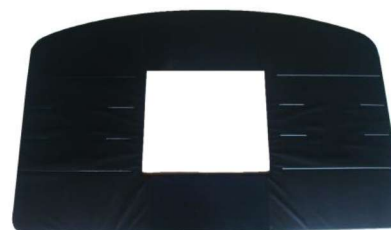

7085-VP
REV. TETO CAM. MERCEDES 608
PVC / VELUDO PRETO