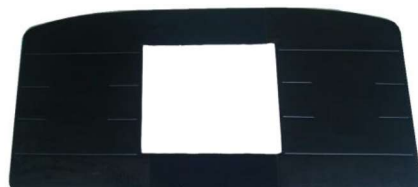

7086-VP
REV. TETO CAM. MERCEDES 1113
PVC / VELUDO PRETO