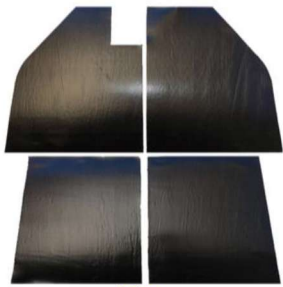

7029

PAPELÃO PORTA MALAS CHEVETTE
87/...

025/026

JOGO ANTI-RUÍDO FUNDO E LATERAL DO
MOTOR FUSCA 3PÇS
MANTA ASFÁLTICA

025/026P

JOGO ANTI-RUÍDO FUNDO E LATERAL DO
MOTOR FUSCA 3PÇS
PAPELÃO

028

JOGO ANTI-RUÍDO ASSOALHO
4PÇS BRASÍLIA